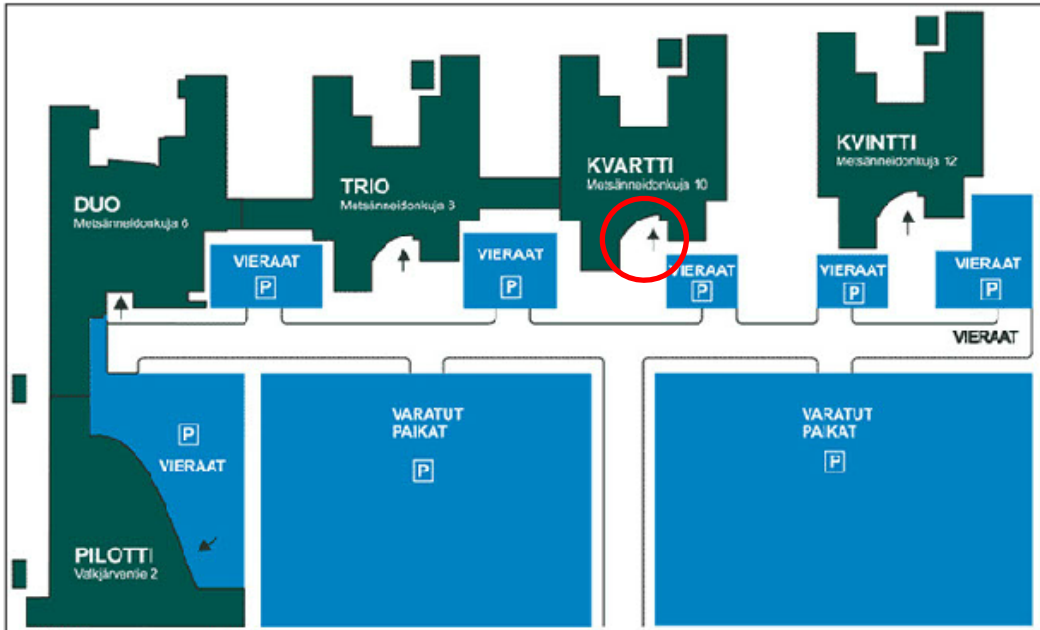

Contact information

Postal address:

BM-Science

PL77

FI-02601 Espoo

Osoite:

BM-Science

mittaustila on SPEKTRI BUSINESS PARKISSA Pohjois-Tapiolassa, Kehä I tuntumassa,

Rakennus: KVARTTI

Metsänneidonkuja 10

FI-02130 Espoo

Saapuessasi rakennuksen aulaan, soita ystävällisesti numeroon 09-541-4506, jotta sinut voidaan noutaa mittaukseen / Dr. Andrew Fingelkurts

Koordinaatit:

60.187644 N

24.80611 E

tai

60° 11' 15.5178" N

24° 48' 21.996" E